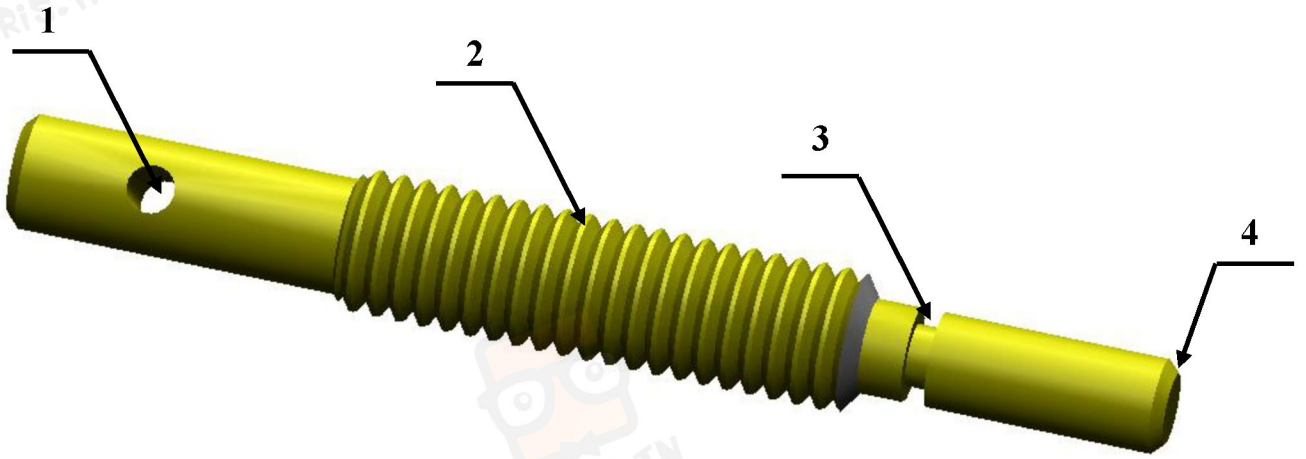

9. Donner les noms des formes repérées.

1. 1 : .....
   2 : .....
   3 : .....
   4 : .....