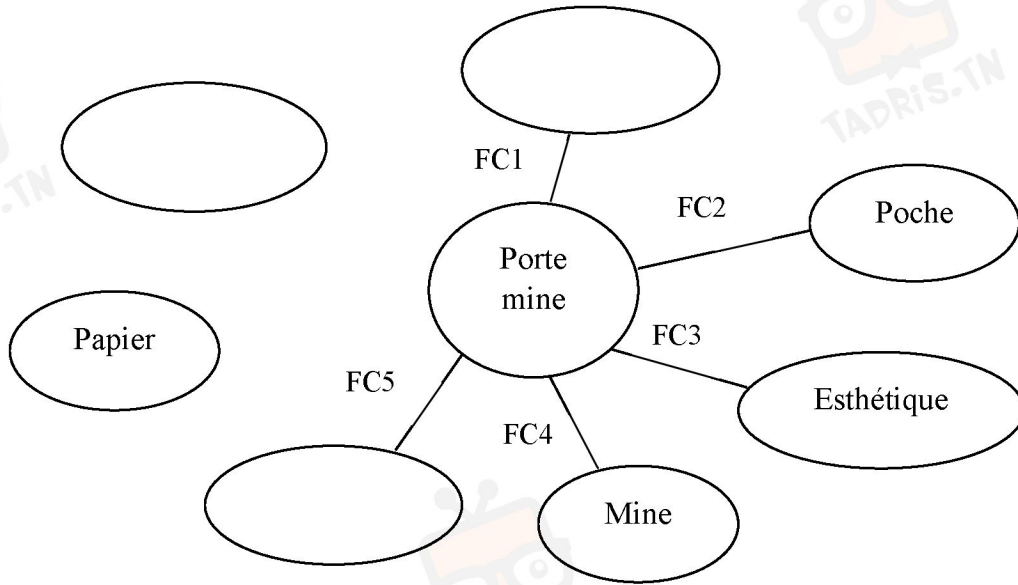

Systeme à étudier : Porte-mine

Un **porte-mine** est un instrument pour écrire qui utilise des mines comme un [crayon](#) mais n'a pas besoin d'être taillé. La [mine](#) est glissée dans un tube et retenue par un dispositif mécanique qui permet de la pousser au fur et à mesure de son usure. La plupart des modèles possèdent une [gomme à effacer](#) rechargeable à l'autre extrémité. Il existe des portemines jetables, et d'autres où la mine peut être remplacée ; dans ce cas, le portemine intègre souvent une réserve de mines.

Conclusion :

في دارك... إتهون علمي قرابتة إصغارك

3. Identification des fonctions de service :

4. Formulation des fonctions de service :

FP1 :

FC1 : Etre rangé dans une trousse.

FC2 : Etre accroché dans la poche.

FC3

FC4 : Etre équipé pour recevoir des mines.

FC5 :

5. Hiérarchisation des fonctions de service :

	FC1	FC2	FC3	FC4	FC5	Points	%
FP1	FP1 1	FP1 2	FP1 2	FP1 1	FP1 1		
	FC1	FC1 1	FC1 2	FC1 4	FC5 1		
		FC2	FC2 1	FC4 3	0		
			FC3	FC3 1	FC3 1		
				FC4	FC5 1		
					FC5		
							100

8. Identification des niveaux d'exigence et de flexibilité :

	Fonctions	Critères d'appréciation	Niveau Flexibilité
FP1	- Epaisseur de trait - Durée de vie - Maniabilité 4ans ±1an Energie d'intervention faible
FC1	Être rangé dans une trousse.	-	Longueur 150mm ±5mm
FC2	Être accroché dans la poche.	- Accrochage et décrochage	Simple, rapide et immédiat
FC3	-	Choix en fonction de la sensibilité de l'utilisateur
FC4	Être équipé pour recevoir des mines.	- Capacité
FC5	- Prix abordable	< 5 dinars